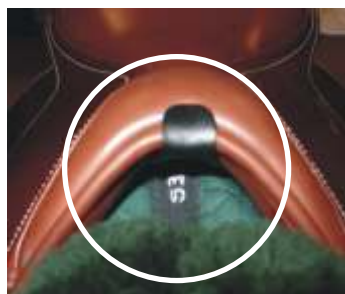

### **SADDLE-FIX® System, Befestigung für Sattelunterlagen**

Sicheres und schnelles Befestigungs-System als ideale Ergänzung mit garantiertem Sitz für alle unsere SPINEFREE® und ganz speziell CORRECTION System® Sattelunterlagen. Der Mittelstreifen der Sattelunterlage wird zuverlässig oben in der Sattelkammer fixiert (eingekammert). Dadurch absolute Freiheit für die Wirbelsäule. Für punktgenaue Befestigung von Kombinationen unserer Lammfell Sattelkissen mit Unter- oder Oberdecke. Keine Veränderung am Sattel nötig. Passt für alle Sattelgrößen.

### **SADDLEFIX® System, Saddle Pad Fastener**

Safe and quick Fastener-System, the ideal improvement to perfect the use of all our SPINEFREE® and especially our CORRECTION System® Saddle Pads. The centre of the Pad is lodged high up in the gullet to allow complete freedom for the spine.

For accurate fastening of combinations of our sheepskin half pads with under-pad or top-pad. No alteration necessary on saddle. Fits all saddle sizes.

### **Système SADDLE-FIX®, fixation pour soubassements de selle**

Disposant de fixations sûres et rapides, en complément idéal à nos systèmes SPINEFREE® et en particulier les tapis de selle CORRECTION System®. La partie centrale du soubassement est conçue de façon à se positionner en toute sécurité dans le tunnel de la selle et assurer toute liberté à la colonne vertébrale. Convient pour une fixation précise des combinaisons de nos coussins de selle en peau avec les différents tapis de selle. Ne nécessite pas de modification de la selle. Convient à toutes les tailles de selles.