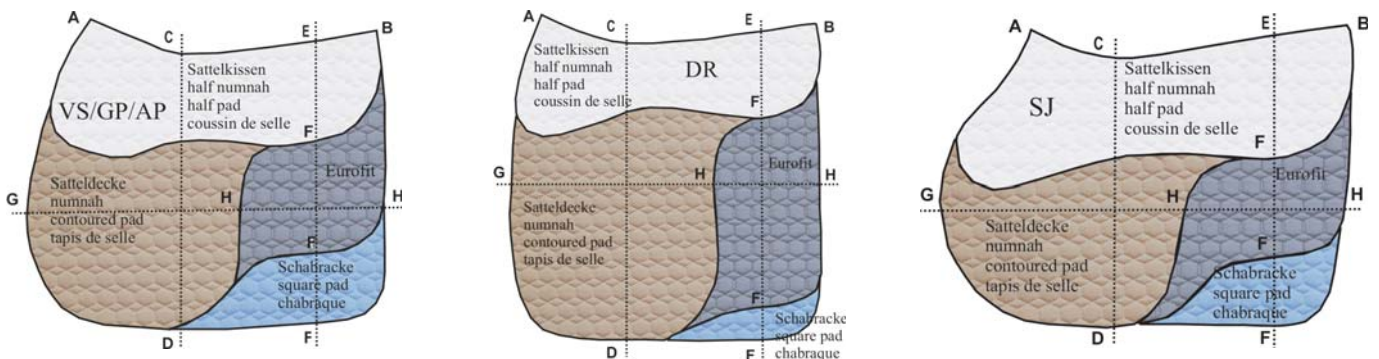

A - B	Alle Sattelunterlagen all Pads Tous les tapis de selle
	VS/AP - DR - S/J
Gr. / size XL	62,0 cm
Gr. / size L	58,0 cm
Gr. / size M	54,0 cm
Gr. / size S	47,0 cm

C - D	Alle Sattelunterlagen außer Sattelkissen all Pads except Half Pads Tous les tapis de selle excepté coussin de selle		
	VS/AP	DR	S/J
Gr. / size XL	51,5 cm	56,0 cm	50,0 cm
Gr. / size L	51,5 cm	56,0 cm	50,0 cm
Gr. / size M	49,5 cm	53,0 cm	48,0 cm
Gr. / size S	46,5 cm	50,0 cm	47,0 cm

E - F	Sattelkissen Half Pad Coussin de selle	Satteldecken Contoured Pad Tapis de selle		EUROFIT		
	VS/AP - DR - S/J	VS/AP - DR	S/J	VS/AP	DR	S/J
Gr. / size XL	21,5 cm	21,5 cm	21,5 cm	38,0 cm	53,0 cm	40,0 cm
Gr. / size L	19,5 cm	19,5 cm	20,0 cm	38,0 cm	53,0 cm	40,0 cm
Gr. / size M	19,5 cm	19,5 cm	20,0 cm	36,0 cm	50,0 cm	37,0 cm
Gr. / size S	18,0 cm	18,0 cm	18,0 cm	34,0 cm	47,0 cm	35,0 cm

E - F	Satteldecken / Contoured Pad / Tapis de selle			EUROFIT Schabracke / Square Pad / Chabraque		
	VS/AP	DR	S/J	VS/AP	DR	S/J
Gr. / size XL	41,5 cm	38,5 cm	46,0 cm	73,5 cm	66,0 cm	79,0 cm
Gr. / size L	41,5 cm	38,5 cm	46,0 cm	68,0 cm	60,0 cm	74,0 cm
Gr. / size M	38,0 cm	37,0 cm	42,0 cm	62,5 cm	56,0 cm	69,0 cm
Gr. / size S	35,5 cm	35,0 cm	39,0 cm	57,0 cm	50,5 cm	64,0 cm

Maße der Wanderschabracke (Seite 25) gleich Maße Schabracke VS oder DR, siehe oben.

Measurements for Long Distance Pad page 25 like Square Pad GP or DR, see above.

Mesures pour chabraques de randonnée, page 25 comme VS ou DR, ci dessus.

Sie benötigen andere Maße? Fragen Sie uns, wir fertigen auch Sondergrößen.

Haben Sie Ideen, Anregungen, besondere Wünsche usw. - Bitte sprechen Sie uns an. Wir behalten uns das Recht auf Änderung ohne vorherige Ankündigung vor.

You need other measurements? We make any size and shape for you.

Any ideas or suggestions aso. Please contact us. - Because of constant product development we reserve the right to change without notice

Vous nécessitez une autre taille ? Interrogez-nous, nous réalisons aussi des tailles sur mesure.

Si vous avez des idées ou suggestions, veuillez nous contacter. Nos produits sont en constant développement. Nous réservons de ce fait des modifications sans préavis.